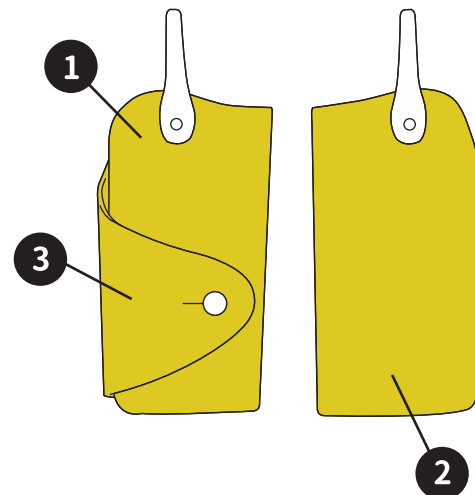

スマート キーケース

デザインは矢印の部分になります、きれいに仕上げ
るため線よりも内側に余裕をもってデザインし
てください、デザインシミュレータで緑の枠に合
わせていただくときれいにつくることができます。

スマホで撮って、
デザインしよう。
スマートキーケース
デザインフォームはこちら